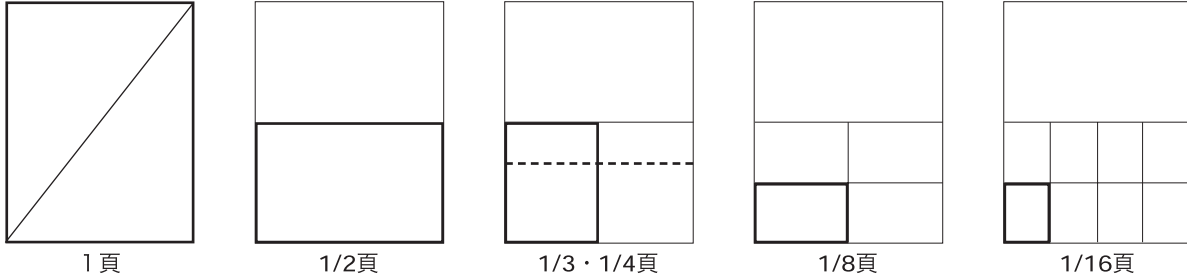

一般広告料金

単価 1 cm × 1段 …… 6,000円

標準広告料金及びスペース

1 頁 51.0cm× 8 段	2,400,000円	1/4頁 25.0cm× 4 段	600,000円
1/2頁 25.0cm× 8 段	1,200,000円	1/8頁 12.5cm× 4 段	300,000円
1/3頁 17.0cm× 8 段	816,000円	1/16頁 12.5cm× 2 段	150,000円

※1/16ページ未満 単価 1 cm × 1段 …… 7,000円

寸法

天地は原則として0.5cm刻みで51cmまで。
各段での最小天地は注意事項の8を参照。

※天地通しの原稿制作サイズはタテ51cmとする。

段 組	横 寸 法	段 組	横 寸 法
1 段	4.4cm	5 段	23.8cm
2 段	9.2cm	6 段	28.7cm
3 段	14.1cm	7 段	33.6cm
4 段	19.0cm	8 段	38.4cm

契約広告料金

契約センチ数 (月間合計トータルセンチ)	短期契約 (3ヵ月以上6ヵ月未満)	長期契約 (6ヵ月以上)
100センチ以上 (1/4頁相当)	5,000円	4,400円
200センチ以上 (1/2頁相当)	4,500円	3,900円
300センチ以上	4,100円	3,500円
400センチ以上	3,800円	3,200円

トータルセンチ(面積)は天地×段数(カラム)の合計

ページ指定料金及びカラー広告加算料金

- A. ページ指定料金 …… 15%増
- B. カラー広告加算料金
3. 1 頁 …… 1,200,000円
   - 1/2 頁 …… 800,000円
   - 1/4 頁 …… 700,000円
   - 1/8 頁 …… 500,000円
   - 1/16 頁 …… 300,000円